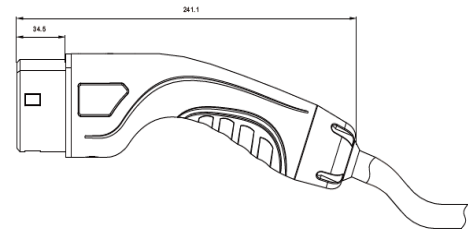

Beny T2-T2 16A 11 kW -latauskaapeli, 7 m

Väri	Musta
Käyttölämpötila	-30...+50°C
Suojausluokka	IP54
Maksimivirta	3-vaiheinen 16A
Maksimilatausteho	11 kW
Kontaktiresistanssi	Max 1mΩ
Eristysvastus	>1000MΩ (DC 500V)
Kestojännite	2500 V
Käyttöikä	>10 000 kertaa
Paino	3,4kg
Pituus	7m
Kosketuspinta	Kupariseos, hopeapinnoitus
Takuu	2 vuotta