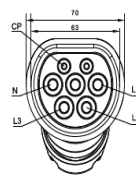

Beny T2-T2 16A 11 kW -latauskaapeli, 7 m

Väri	Musta
Käyttölämpötila	-30...+50°C
Suojausluokka	IP54
Maksimivirta	3-vaiheinen 16A
Maksimilatausteho	11 kW
Kontaktiresistanssi	Max 1mΩ
Eristysvastus	>1000MΩ (DC 500V)
Kestojännite	2500 V
Käyttöikä	>10 000 kertaa
Paino	3,4kg
Pituus	7m
Kosketuspinta	Kupariseos, hopeapinnoitus
Takuu	2 vuotta