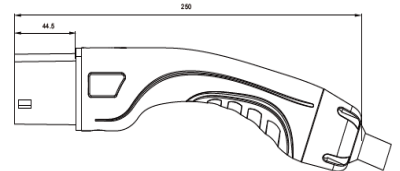

Beny T2-T2 16A 11 kW -latauskaapeli, 7 m

Väri	Musta
Käyttölämpötila	-30...+50°C
Suojausluokka	IP54
Maksimivirta	3-vaiheinen 16A
Maksimilatausteho	11 kW
Kontaktiresistanssi	Max 1mΩ
Eristysvastus	>1000MΩ (DC 500V)
Kestojännite	2500 V
Käyttöikä	>10 000 kertaa
Paino	3,4kg
Pituus	7m
Kosketuspinta	Kupariseos, hopeapinnoitus
Takuu	2 vuotta