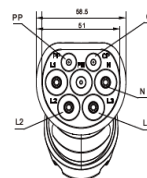

Beny T2-T2 16A 11 kW -latauskaapeli, 7 m

Väri	Musta
Käyttölämpötila	-30...+50°C
Suojausluokka	IP54
Maksimivirta	3-vaiheinen 16A
Maksimilatausteho	11 kW
Kontaktiresistanssi	Max 1mΩ
Eristysvastus	>1000MΩ (DC 500V)
Kestojännite	2500 V
Käyttöikä	>10 000 kertaa
Paino	3,4kg
Pituus	7m
Kosketuspinta	Kupariseos, hopeapinnoitus
Takuu	2 vuotta