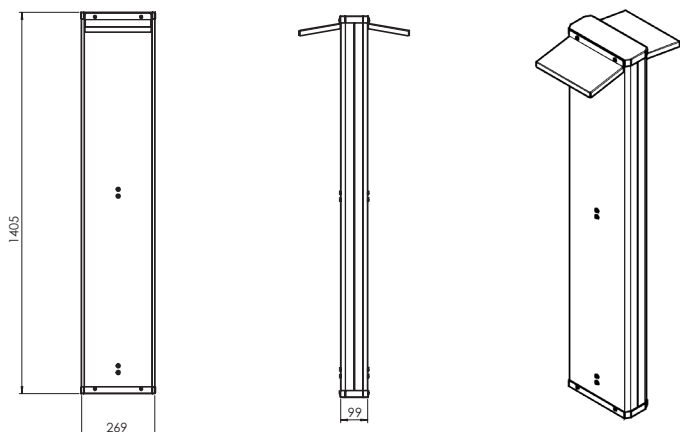

Mittakuvat

Maahantuoja:

**SCANOFFICE
SOLAR**

Juvanmalmintie 11
02970 ESPOO
Puh. (09) 290 2240
info@scanoffice.fi
www.scanoffice.fi

SOG
SCANOFFICE GROUP

Oikeus muutoksiin pidätetään.